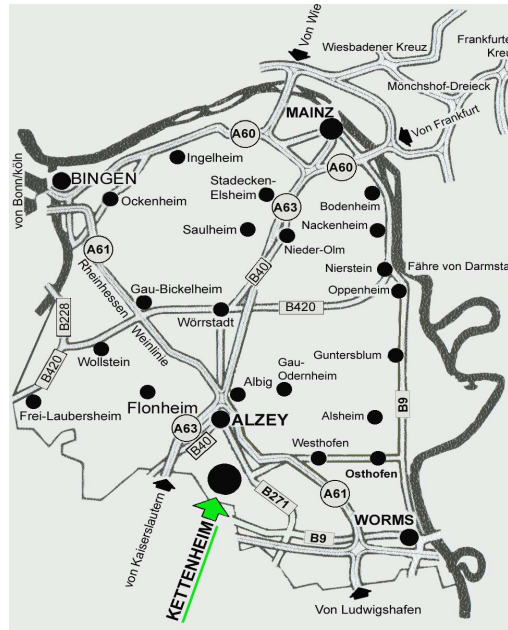

Verkaufs- und Lieferbedingungen

Der Preis ist incl. Glas und enthält 19% Mehrwertsteuer.
Bei betriebseigener Auslieferung und Selbstabholung
6er und 12er Kartons, bei 0,75 l und 6er bei 1,0 l Flaschen.

Bei Versand mit DPD 6, 12, 15 und 18er Kartons,
pro Karton werden für Sonderverpackung und
Paketporto zwischen 7,00 € und 9,00 € berechnet

Natürlich können Sie auch Wein bei uns selbst abholen,
vielleicht verbunden mit einer kleinen Weinprobe.
Für telefonische Anmeldung wären wir jedoch dankbar.
Wir führen auch Weinproben bei Ihnen zu Hause oder an
Ihrem Wohnort durch, bei genügender Teilnehmerzahl
telefonische Absprache.

Aufgrund der vielen Flaschenformen
nehmen wir nur noch Flaschen zurück,
die mit unseren Weinen gefüllt wurden.

Ihr Weg nach Kettenheim
zu unserem Weingut
und damit zu einem guten Wein.